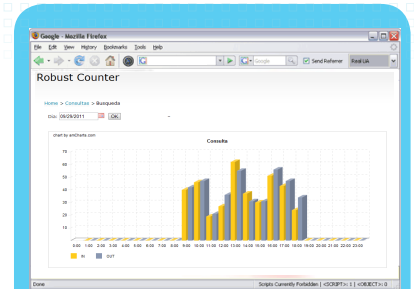

email: info@softtelecom.es
site: www.softtelecom.es
telf.: +34 914 524 948

Robust Counter™

cuente pase lo que pase

SoftTelecom

Características

- **Detección y seguimiento de personas**
- **Conteo en ambas direcciones**
- **Detección de sentido de las personas pasan**
- **Soporte para condiciones extremas de iluminación en interiores (oscuridad, cambios bruscos de iluminación)**
- **Soporte para condiciones de avalancha de personas**
- **Descarta los elementos que no son personas**
- **Instalación sencilla, sistema Plug & Play**
- **Acceso a la información mediante acceso web**
- **Acceso a la información mediante móviles**