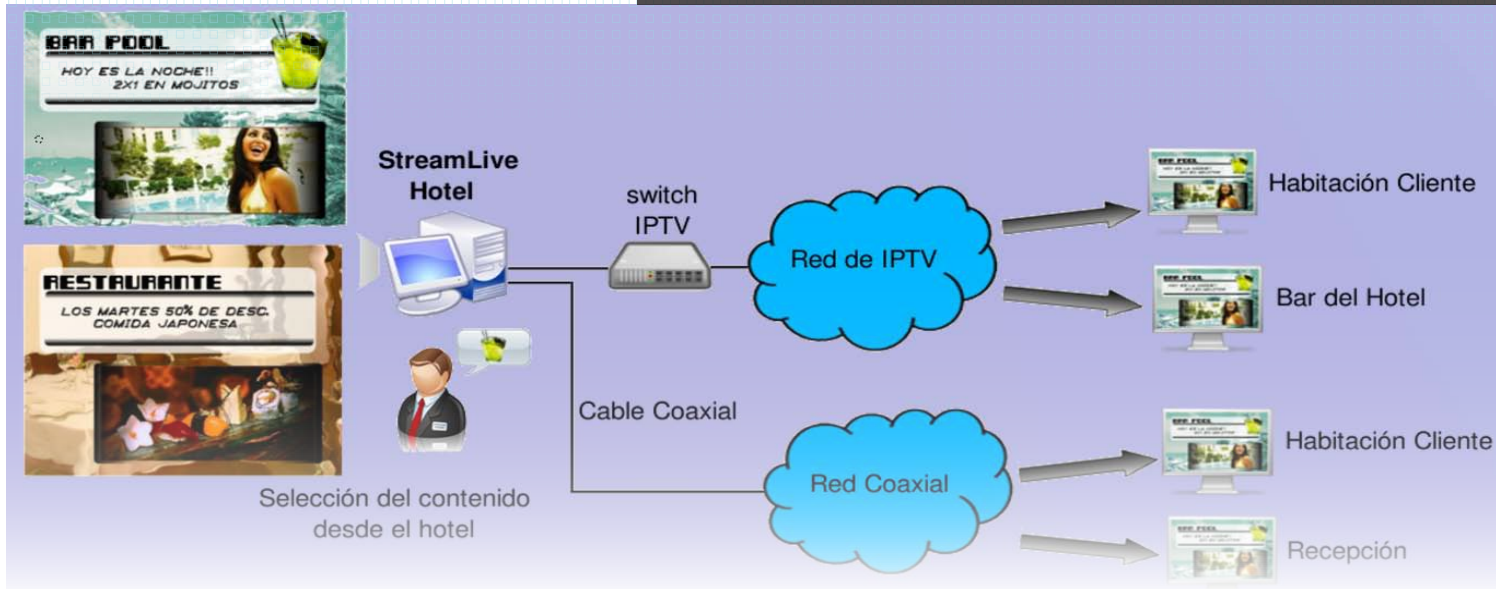

StreamLive Hotel™

su canal promocional

SoftTelecom

Características Técnicas

1. Video Stream: - Streaming a los usuarios via web o difusión en sistemas de TV
2. Codif. Vídeo: - H.264/MPEG-4 AVC
3. Codif. Audio: - MP3, AAC
4. Resolución: - Desde 320x200 hasta 1920x1200
5. Framerate: - Configurable hasta 25 fps
6. Bitrate: - Configurable, con un funcionamiento óptimo con sólo 3 Mbps para HD video y 256 Kbits para audio
7. Gestión: - Remota de los servicios en la nube

Acerca de SoftTelecom

SoftTelecom produce innovadores productos de alta tecnología software y hardware.

SoftTelecom produce soluciones completas, llave en mano.

www.softtelecom.es

¿NECESITA MÁS INFORMACIÓN?

Contactenos: +34 91 452 49 48 / 47
info@softtelecom.es

Partner: