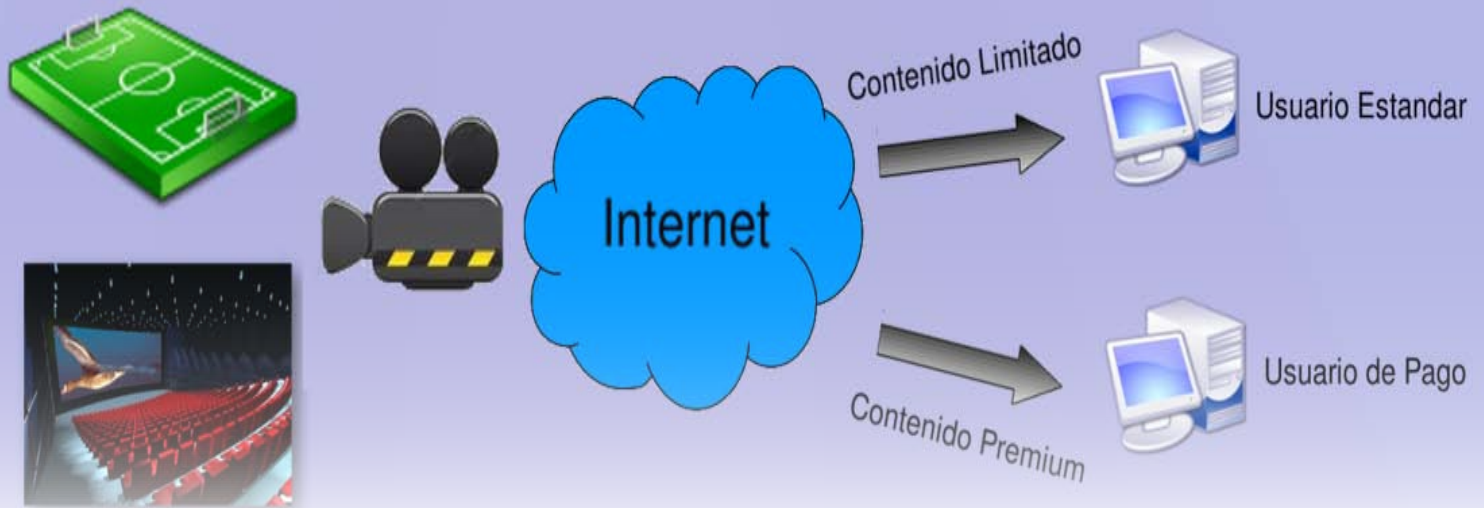

StreamLive Show™

ponga en valor su contenido

Soft Teleco

Permita difundir espectáculos a multitud de usuarios a través de IP e Internet

Multiplica el número de espectadores y obtén una audiencia planetaria.

Difusión en web de contenidos en vivo y bajo demanda.

No requiere de software dedicado en el lado del cliente

Control de acceso de los usuarios a los distintos flujos de video

Objetivos de clientes

Ingresos procedentes de usuarios de pago y publicidad en la web.

Solución ideada para todo tipo de eventos:

- deportivos
- congresos
- funciones escolares
- conferencias
- reuniones

StreamLive Show™

ponga en valor su contenido

SoftTelecom

StreamLive! Show

Características Técnicas

- Video Stream: - Streaming a los usuarios via web o difusión en sistemas de TV
- Codif. Vídeo: - H.264/MPEG-4 AVC
- Codif. Audio: - MP3, AAC
- Resolución: - Desde 320x200 hasta 1920x1200
- Framerate: - Configurable hasta 25 fps
- Bitrate: - Configurable, con un funcionamiento óptimo con sólo 3 Mbps para HD video y 256 Kbits para audio
- Gestión: - Remota de los servicios en la nube