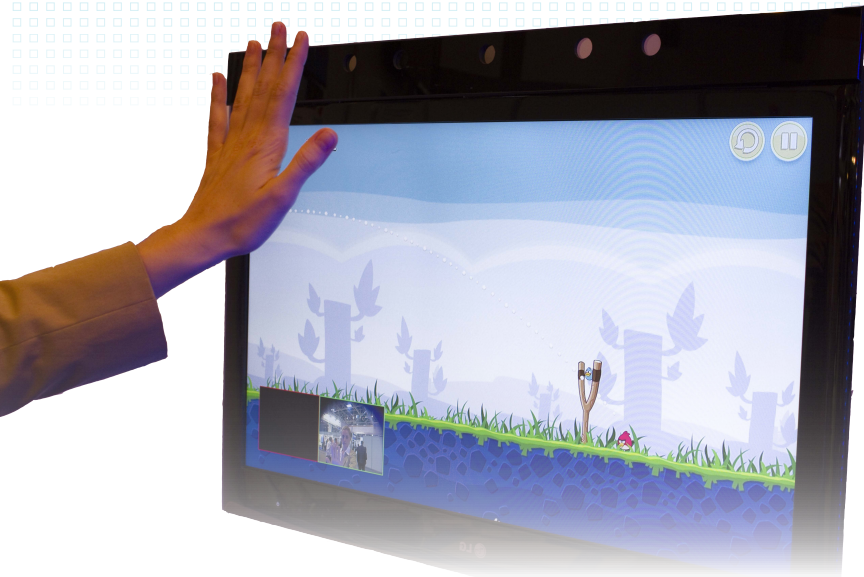

intSignage™

Intelligence Signage

1º Premio TOTALmedia Mejor Solución Interactiva

DIGITAL
SIGNAGE
AWARDS
2011

TOTAL
media

SoftTelecom

■ acceda a la información en tiempo real desde la web